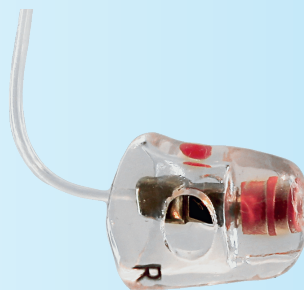

## LES CUSTOM DÔMES

**La solution sur mesure idéal  
pour un appareillage réussi!**

Une alternative professionnelle pour tous types d'écouteurs RIE et de slim tubes.

Nos Custom Dômes en matière souple vous permettront d'optimiser les réglages par rapport aux dômes standards.

- **UNE DISCRÉTION PARFAITE**
- **UN MAINTIEN INÉGALÉ DE L'ÉCOUTEUR , PAS DE COLLE**
- **UN MEILLEUR GAIN ET UNE MEILLEURE STABILITÉ DU SON**
- **UNE BONNE ADHÉRENCE DANS LE CONDUIT AUDITIF**
- **PAS DE RISQUE DE BLESSURE**
- **PAS D'EFFET D'OCCLUSION**
- **POUR DES MESURES IN-SITU PRÉCISES**